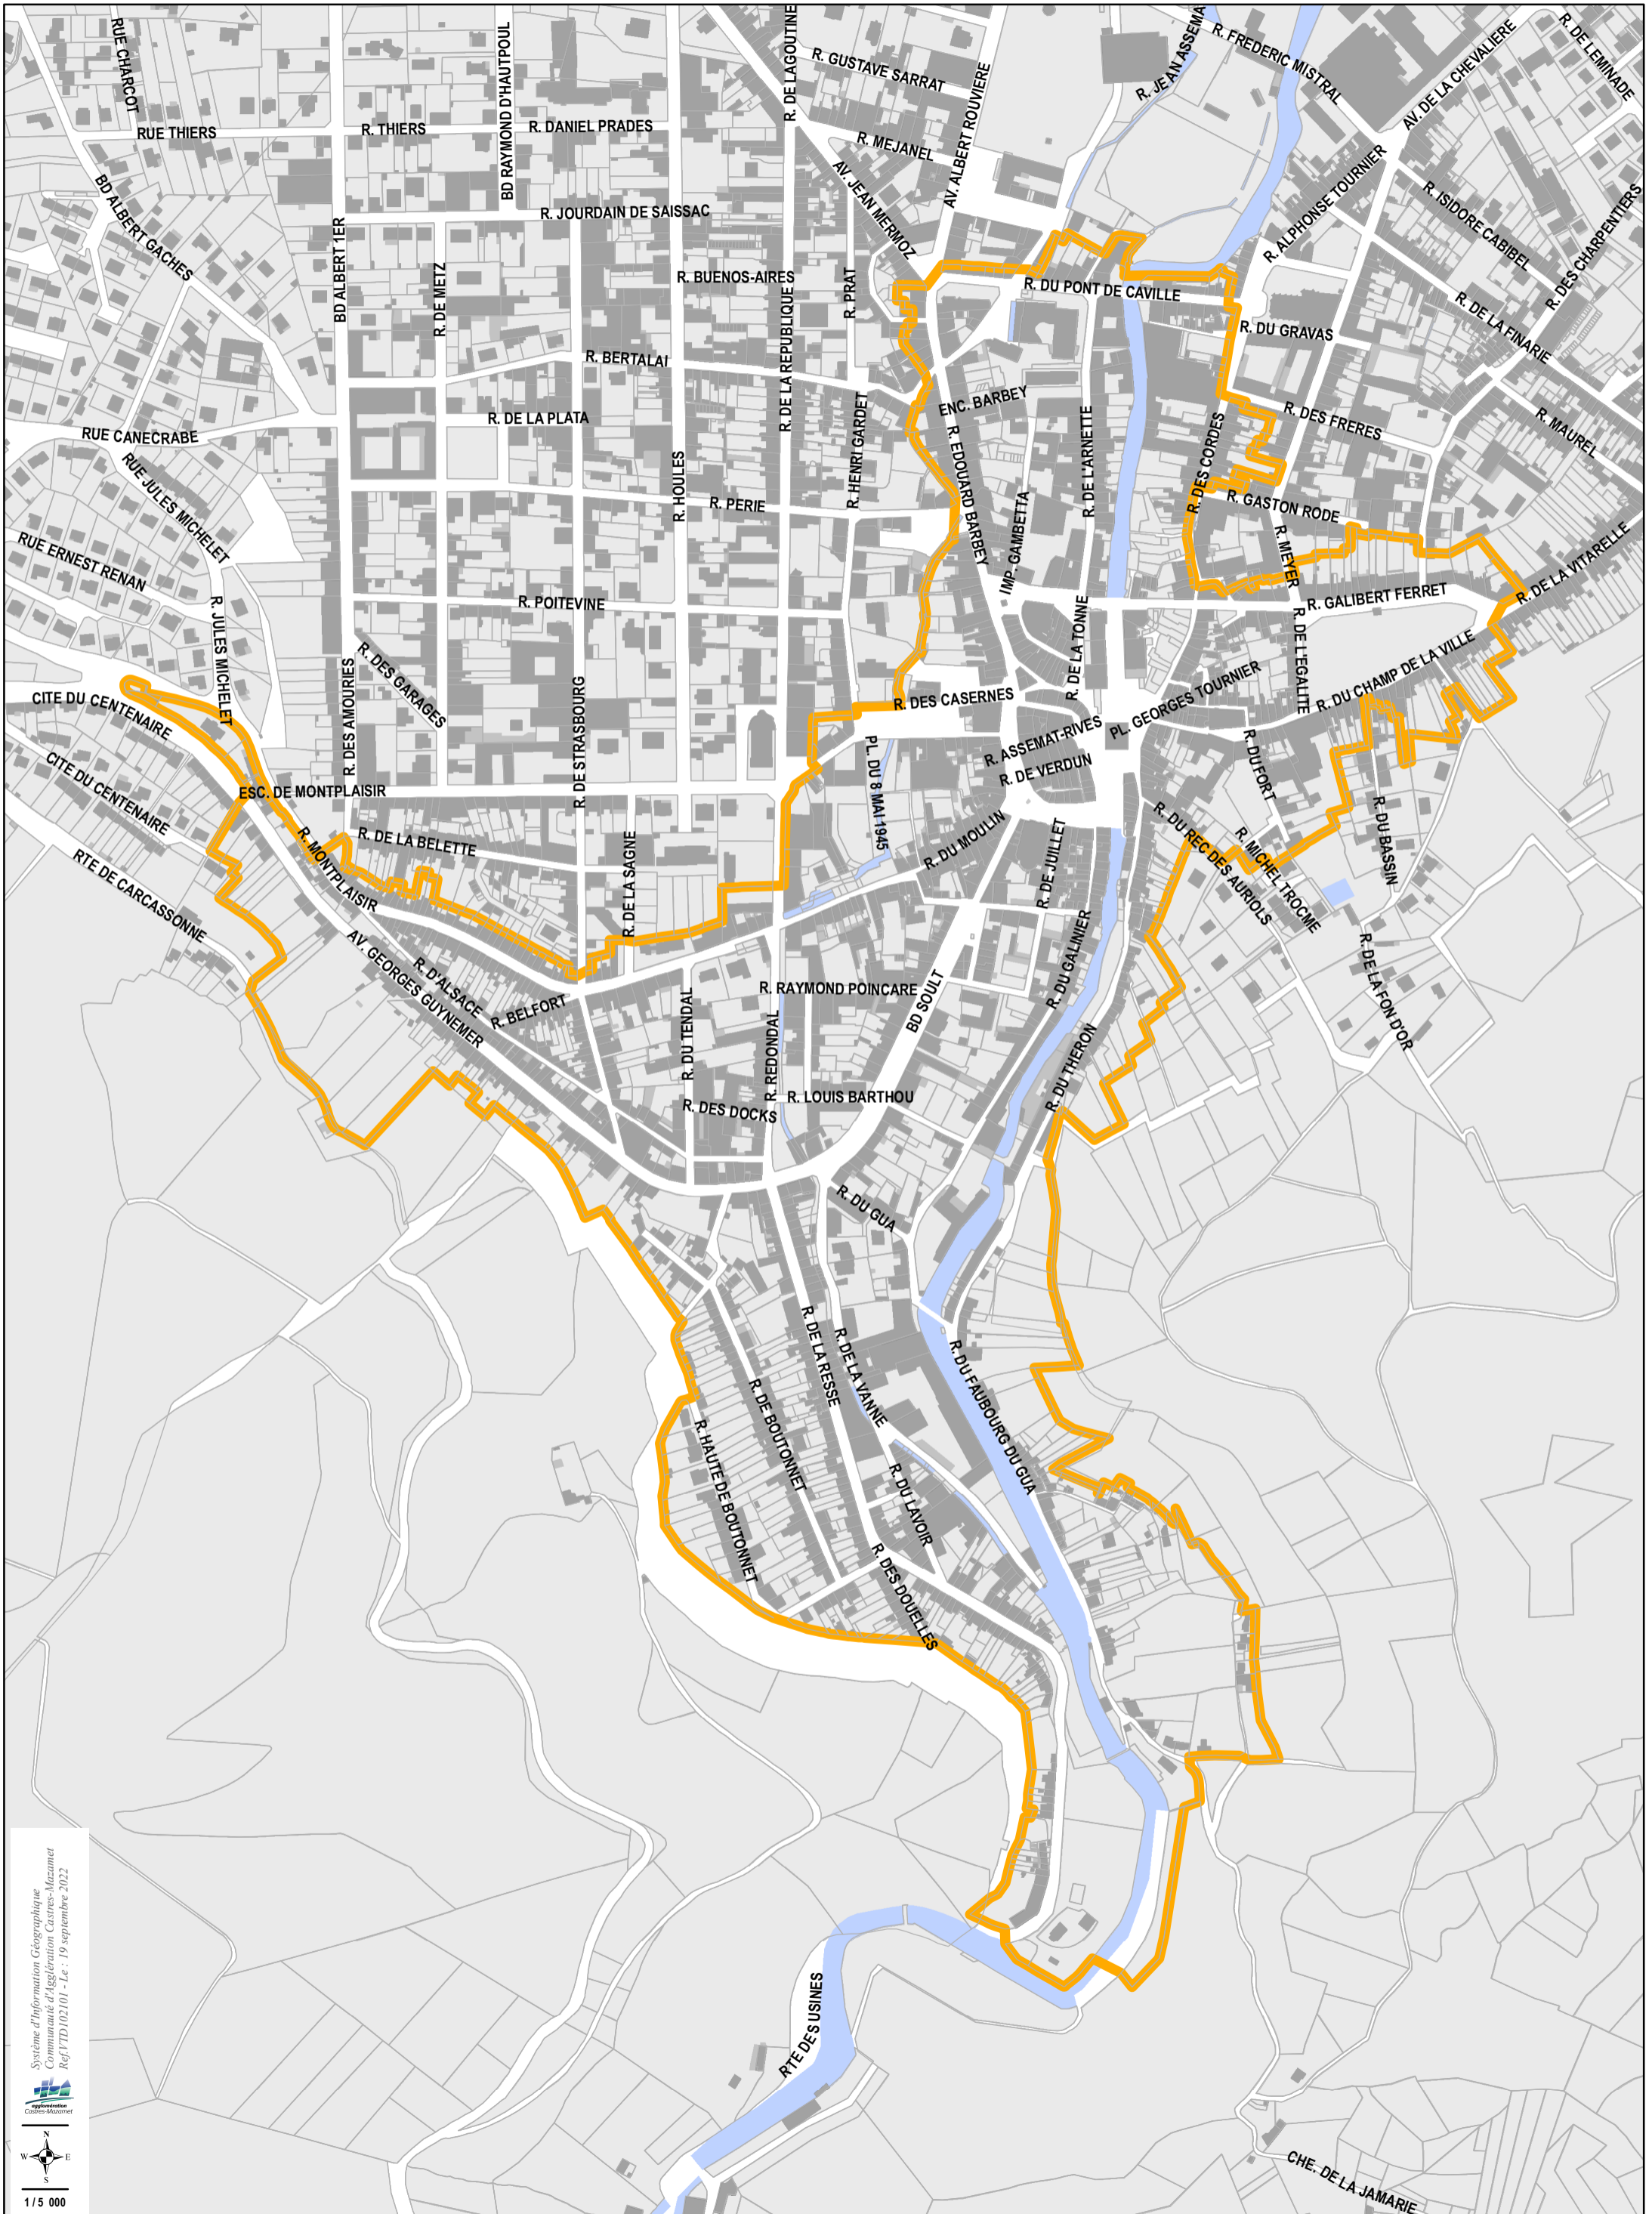

PERMIS DE LOUER Périmètre applicable à partir du 1er juillet 2023

Système d'Information Géographique
Commune de Mazamet
Ref: ITD/02.01 - Le: 19 septembre 2022

1 / 5 000